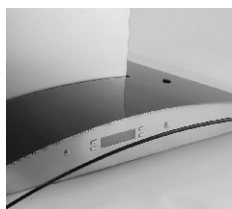

Línea
LCD

- ⏻ Comando LCD
3 velocidades
Timer. Reloj.
- 💡 Iluminación: Spot led`s
2 x 2 W
- ⚡ Motor: 200 W
- 🌊 Caudal: 800 m³/h
- 🔄 Acero Inoxidable

Arcus
Contrapared 90

90

Acero

25291

Convertibles a purificadora solo agregando
el filtro de carbón activo (cod.25305)