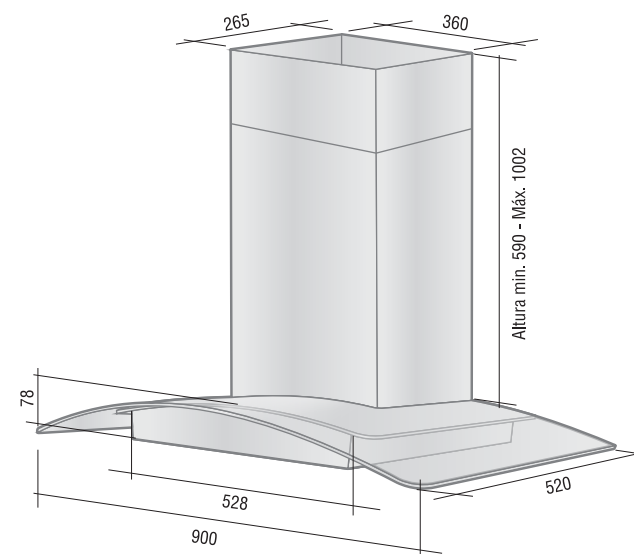

Línea
LCD

- ⏻ Comando LCD
3 velocidades
Timer. Reloj.
- 💡 Iluminación: Spot led`s
2 x 2 W
- ⚡ Motor: 200 W
- 🌊 Caudal: 800 m³/h
- 🔄 Acero Inoxidable

Arcus
Contrapared 90

90

Acero

25291

Convertibles a purificadora solo agregando
el filtro de carbón activo (cod.25305)