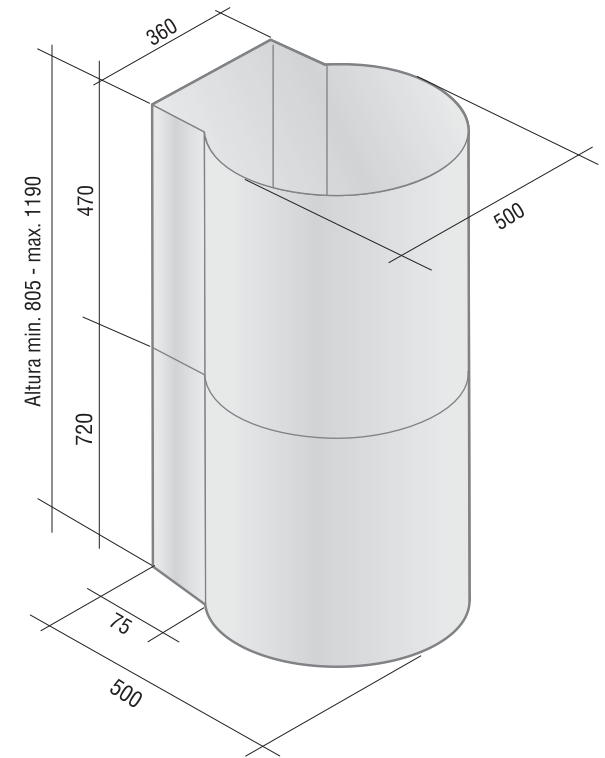

Línea
PULSANTE

- ⏻ Comando Pulsante
3 velocidades
- ☀️ Iluminación: Spot led`s
3 x 2 W
- ⚡ Motor: 200 W
- 🌊 Caudal: 800 m³/h
- 🔄 Acero Inoxidable
- 🔇 Con sistema "SILENCE"

Tonda

Contrapared 50

50	Acero	24390
----	-------	-------